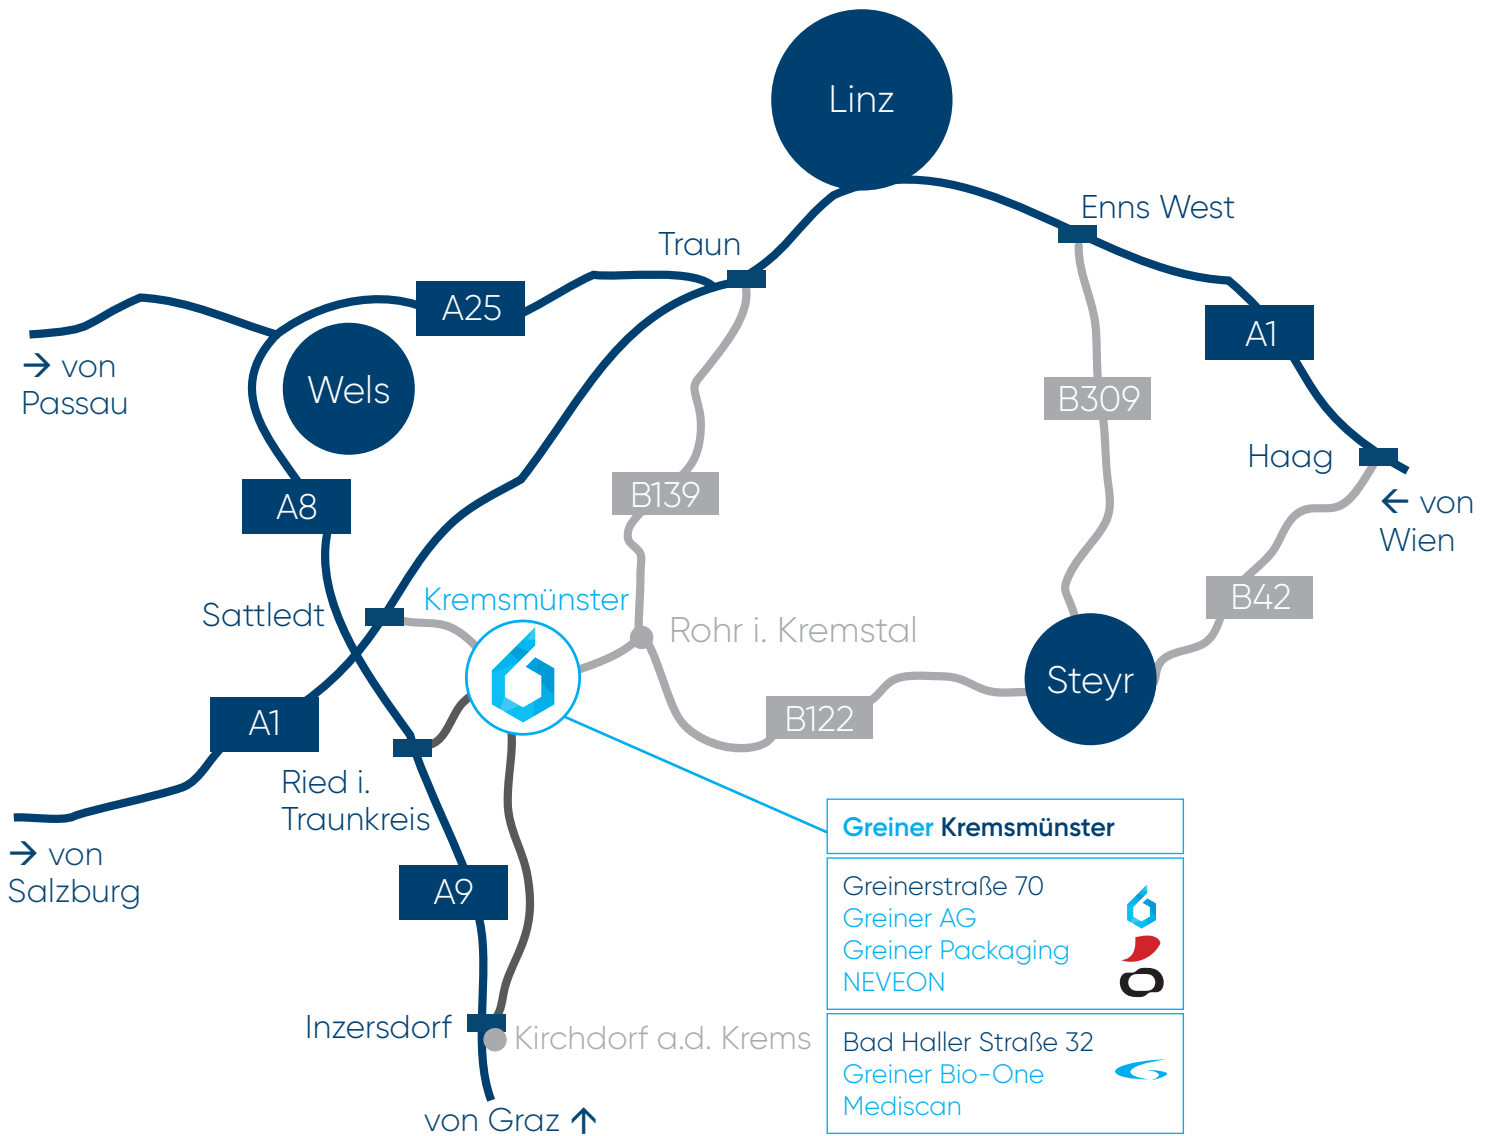

Anfahrt Übersicht

Greiner in Kremsmünster, Oberösterreich

Der Greiner Campus mit dem Headquarter, sowie Standorte der Greiner Packaging, Greiner Bio-One und NEVEON, befindet sich in Kremsmünster (Oberösterreich), einer Kleinstadt mit ca. 6.500 Einwohnern in der Nähe von Linz. Der nächste Flughafen in Linz-Hörsching ist ungefähr 30 km entfernt.

Anfahrt Kremsmünster

Anfahrt/Fußweg

Anreise mit dem Auto

Aus Richtung **Sattledt/Ried** kommend fahren Sie auf die Bad Haller Straße. Sollte das Navi Sie in die Gablonzerstraße lotsen wenden Sie bitte! Biegen Sie nach ca. 500 m rechts auf die L554 (Schlierbacher Straße) in Richtung Kirchdorf ab. Nach 1 km biegen Sie an der beschilderten Firmenabfahrt nach rechts über die Brücke in die Greinerstraße ein.

Aus Richtung **Rohr/Bad Hall/Steir** kommend fahren Sie auf die Bad Haller Straße und biegen links auf die L554 (Schlierbacher Straße) in Richtung Kirchdorf ab. Nach 1 km biegen Sie an der beschilderten Firmenabfahrt rechts über die Brücke in die Greinerstraße ein.

Aus Richtung **Kirchdorf** kommend fahren Sie auf die L554 (Schlierbacher Straße) und biegen ca. 1 km vor Kremsmünster an der beschilderten Firmenabfahrt links über die Brücke in die Greinerstraße ein.