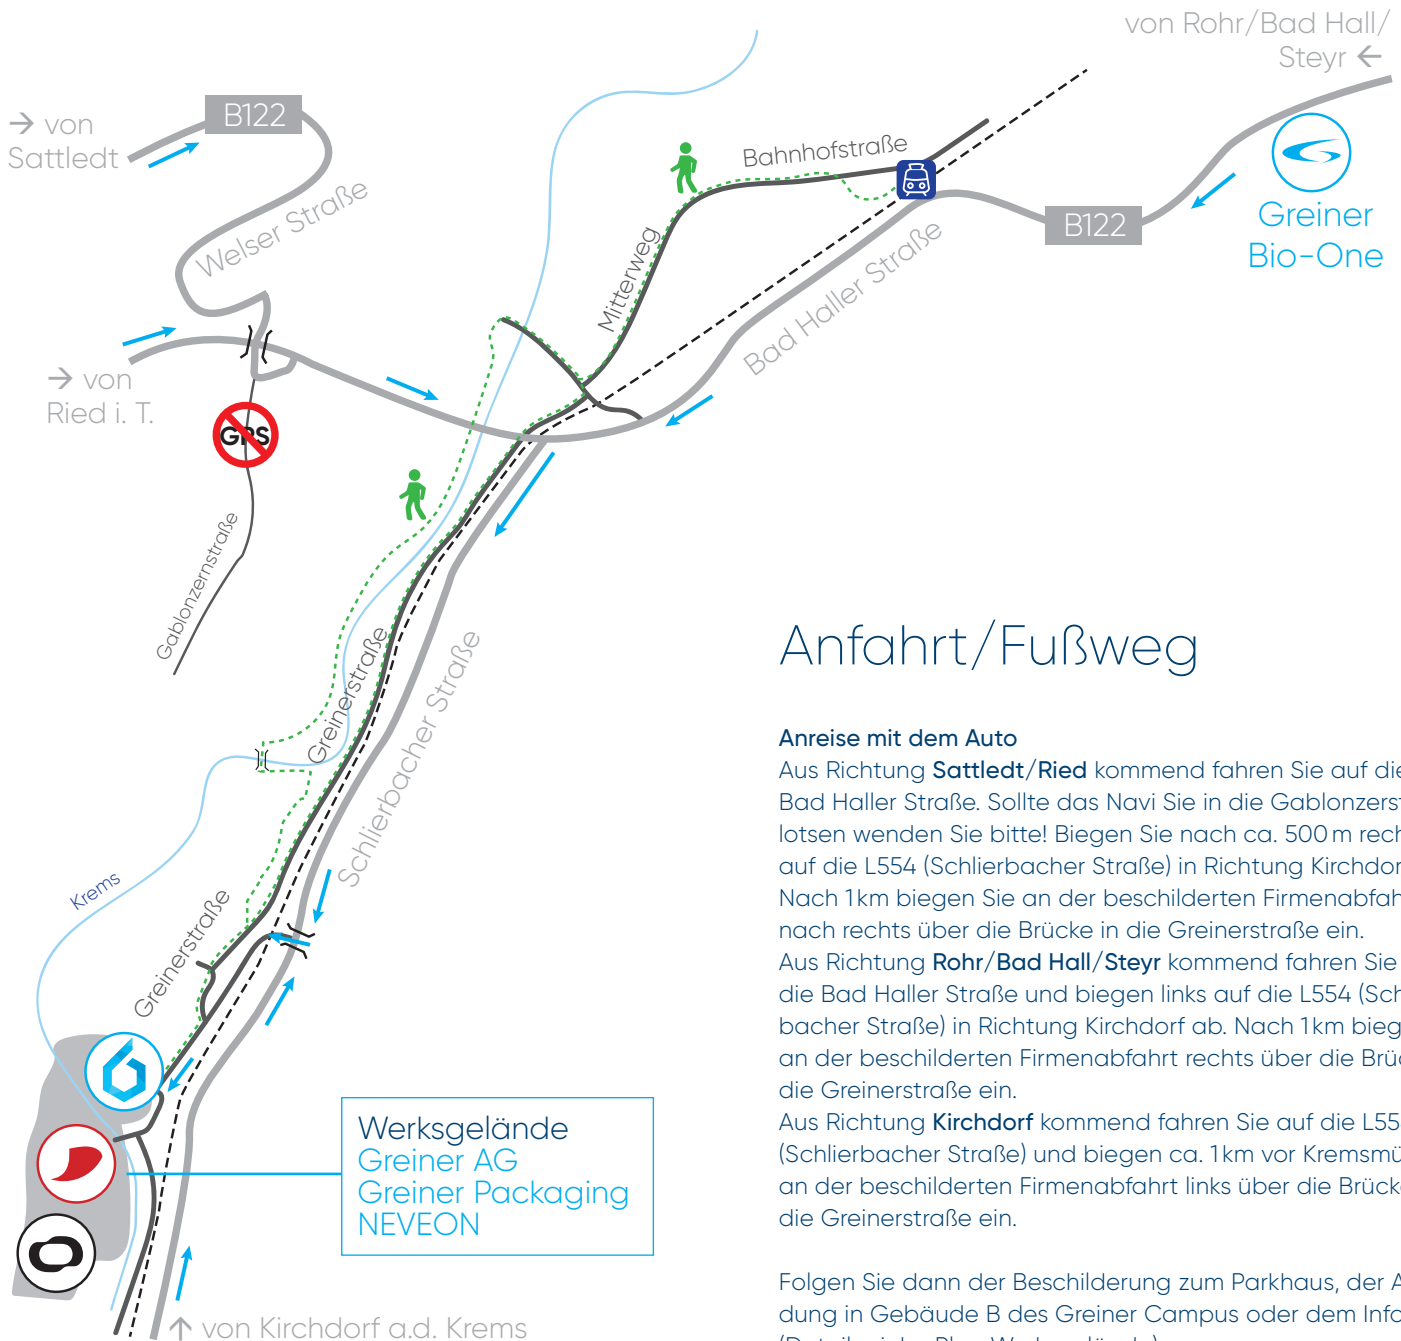

Anfahrt Übersicht

Greiner in Kremsmünster, Oberösterreich

Der Greiner Campus mit dem Headquarter, sowie Standorte der Greiner Packaging, Greiner Bio-One und NEVEON, befindet sich in Kremsmünster (Oberösterreich), einer Kleinstadt mit ca. 6.500 Einwohnern in der Nähe von Linz. Der nächste Flughafen in Linz-Hörsching ist ungefähr 30 km entfernt.

Anfahrt Kremsmünster

Anfahrt/Fußweg

Anreise mit dem Auto

Aus Richtung **Sattledt/Ried** kommend fahren Sie auf die Bad Haller Straße. Sollte das Navi Sie in die Gablonzerstraße lotsen wenden Sie bitte! Biegen Sie nach ca. 500 m rechts auf die L554 (Schlierbacher Straße) in Richtung Kirchdorf ab. Nach 1 km biegen Sie an der beschilderten Firmenabfahrt nach rechts über die Brücke in die Greinerstraße ein.

Aus Richtung **Rohr/Bad Hall/Steir** kommend fahren Sie auf die Bad Haller Straße und biegen links auf die L554 (Schlierbacher Straße) in Richtung Kirchdorf ab. Nach 1 km biegen Sie an der beschilderten Firmenabfahrt rechts über die Brücke in die Greinerstraße ein.

Aus Richtung **Kirchdorf** kommend fahren Sie auf die L554 (Schlierbacher Straße) und biegen ca. 1 km vor Kremsmünster an der beschilderten Firmenabfahrt links über die Brücke in die Greinerstraße ein.