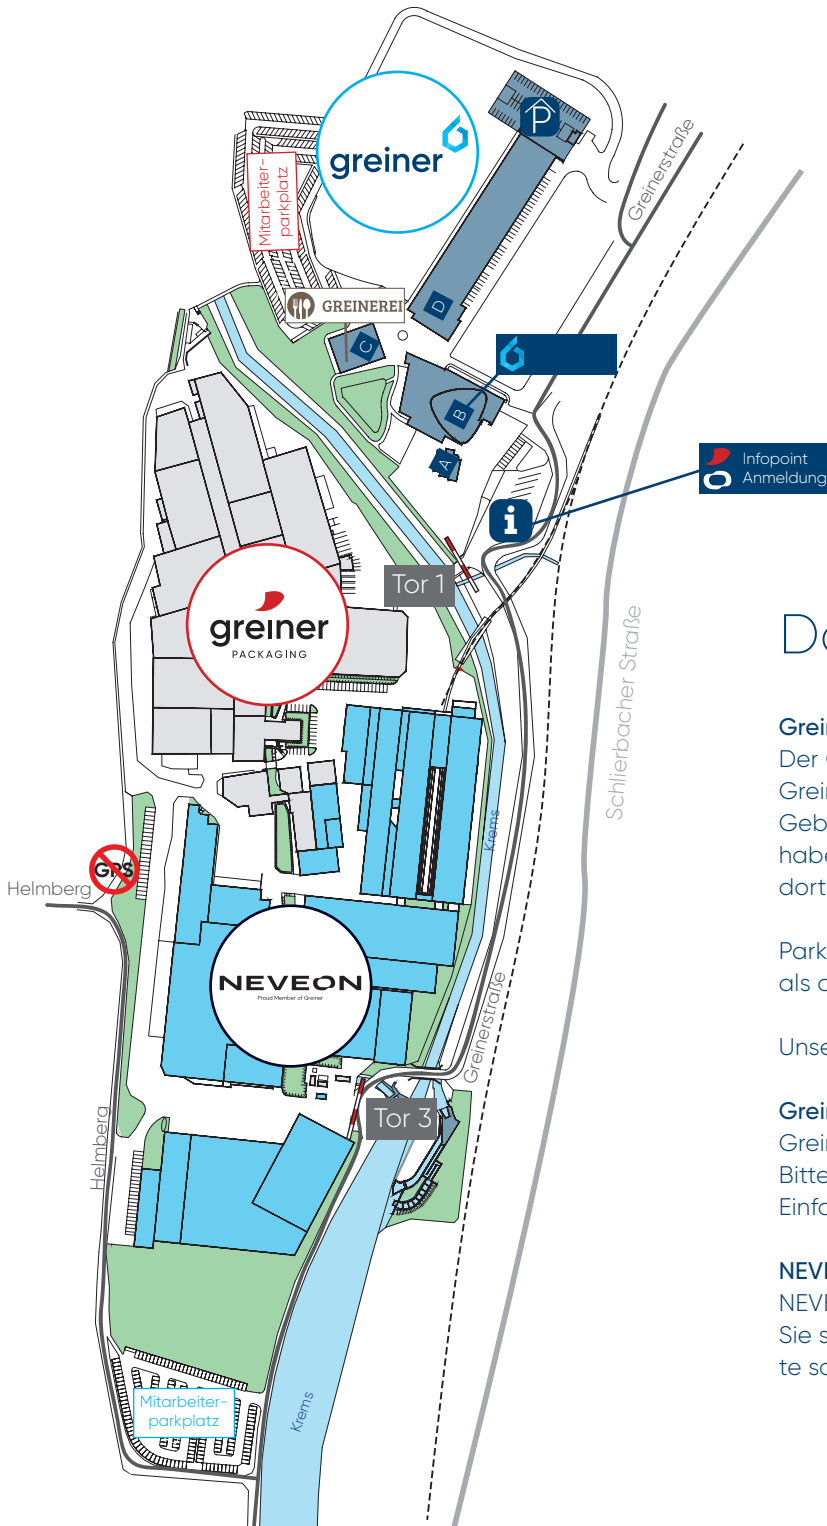

Details Werksgelände

Das Werksgelände

Greiner Campus / Headquarter

Der Greiner Campus mit dem Headquarter ist über die Greinerstraße zu erreichen. Die Anmeldung finden Sie in Gebäude B. Sollten Sie Ihr Kennzeichen vorab registriert haben, können Sie direkt in das Parkhaus fahren und von dort zu Fuß zur Anmeldung im Gebäude B gehen.

Parkmöglichkeiten stehen Ihnen ansonsten vor Gebäude B, als auch entlang von Gebäude D zur Verfügung.

Unser Firmenbistro „Greinererei“ befindet sich in Gebäude C.

Greiner Packaging

Greiner Packaging ist ausschließlich über Tor 1 erreichbar. Bitte melden Sie sich beim Infopoint an, dort erhalten Sie eine Einfahrtkarte sowie alle weiteren Informationen.

NEVEON

NEVEON ist ausschließlich über Tor 3 erreichbar. Bitte melden Sie sich beim Infopoint an, dort erhalten Sie eine Einfahrtkarte sowie alle weiteren Informationen.